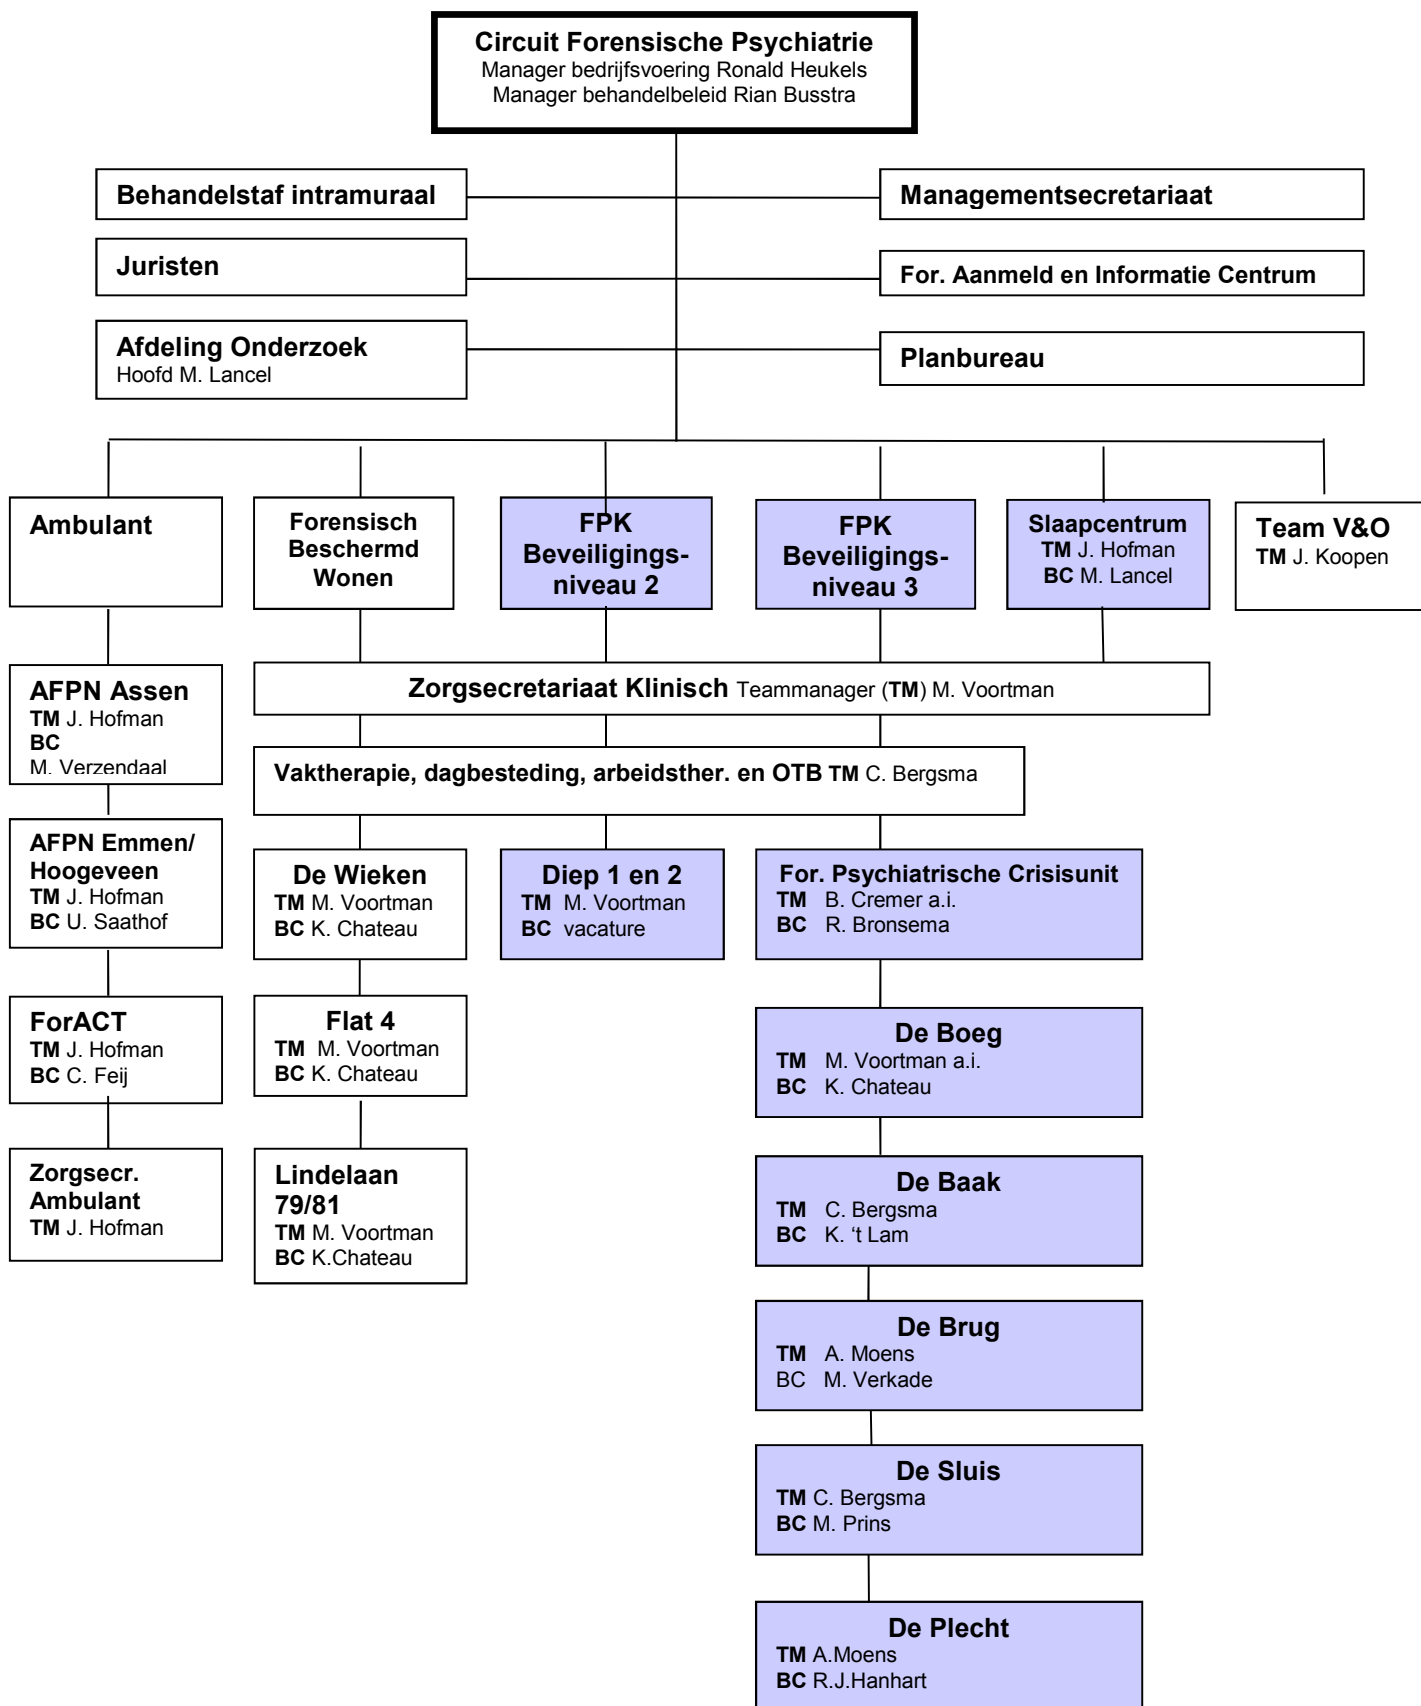

Organogram Circuit Forensische Psychiatrie (onderdeel GGZ Drenthe)

Februari 2019

De gekleurde afdelingen behoren tot de te visiteren eenheid in het kader van TOPGGz FPK.